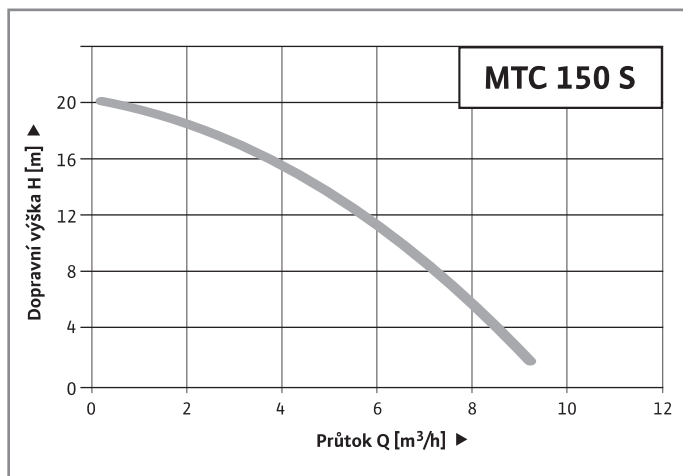

MTC 150 S

Konstrukce:

Robustní litinové těleso zajišťuje vysokou odolnost proti opotřebení a mechanickému poškození. Speciálně tvrdě mleté mlýnské zařízení si poradí s většinou domovních odpadů a zároveň podle normy umožňuje využít pro výtlačné potrubí DN 40. Jednofázový motor je opatřen integrovanou ochranou proti přetížení. 10 m kabelu je utěsněno pryskyřicí a zakončeno zástrčkou. Dolní ložisko je zdvojeno stejně jako mechanická ucpávka. Olejová mezi komora zajišťuje perfektní těsnost elektromotoru. Výtlaček je dodáván s litinovou protipřírubou s vnitřním závitem 5/4". Čerpadlo je možno provozovat i v S1 – kontinuálně.

Technická data

Oběžné kolo:	šedá litina
Těleso čerpadla:	šedá litina
Vrchní kryt s držadlem:	šedá litina
Hřídel s rotorem:	nerozová ocel
Dvojitá mechanická ucpávka:	Silicon/Carbide

Drain MTC 150 S

Ponorné čerpadlo k přečerpávání splašků a fekálií

Použití

Drain MTC 150 S je čerpadlo k přečerpávání splašků a fekálií z jímek a tanků rodinných domů, rekreačních zařízení a průmyslových objektů. Je možno ho použít pro dopravu vod a káklů, které obsahují měkké nečistoty.

Vhodné je zejména do jímek tlakové kanalizace (nutná konzultace s projektantem), nebo jako přečerpávací zařízení u zdrojů položených níže než spádová kanalizace.

Technická data

Příkon – P1:	1,5 kW
Napájení:	1 x 230 V
Přípustná tolerance napájení:	+/- 10%
Jmenovitý proud:	7,5 A
Teplota média max:	+ 40°C
Max. pH média:	6 – 9
Délka kabelu:	10 m
Váha:	31 kg
Třída izolace:	F
Druh krytí:	IP 68