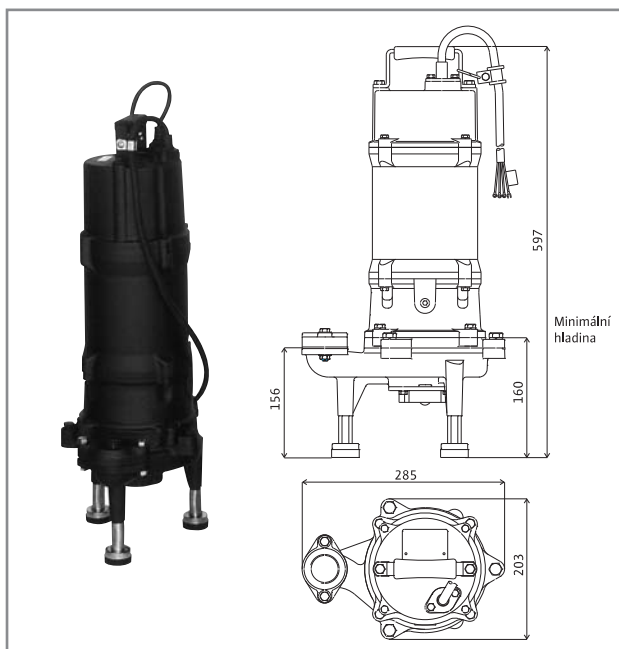

## Drain MTC 150 S

Ponorné čerpadlo k přečerpávání splašků a fekálií

- Řezací zařízení ze speciálně tvrzené oceli
- Dvojitá mechanická ucpávka
- Robustní konstrukce
- Zabudovaná ochrana motoru

*Pumpen Intelligenz.*

### Konstrukce:

Robustní litinové těleso zajišťuje vysokou odolnost proti opotřebení a mechanickému poškození. Speciálně tvrdě mleté mlýnské zařízení si poradí s většinou domovních odpadů a zároveň podle normy umožňuje využít pro výtlačné potrubí DN 40. Jednofázový motor je opatřen integrovanou ochranou proti přetížení. 10 m kabelu je utěsněno pryskyřicí a zakončeno zástrčkou. Dolní ložisko je zdvojeno stejně jako mechanická ucpávka. Olejová mezi komora zajišťuje perfektní těsnost elektromotoru. Výtlaček je dodáván s litinovou protipřírubou s vnitřním závitem 5/4". Čerpadlo je možno provozovat i v S1 – kontinuálně.

### Technická data

Oběžné kolo:	šedá litina
Těleso čerpadla:	šedá litina
Vrchní kryt s držadlem:	šedá litina
Hřídel s rotorem:	nerozová ocel
Dvojitá mechanická ucpávka:	Silicon/Carbide